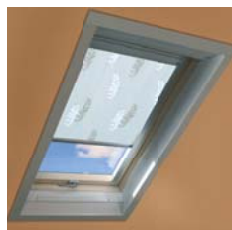

Cortina ARP